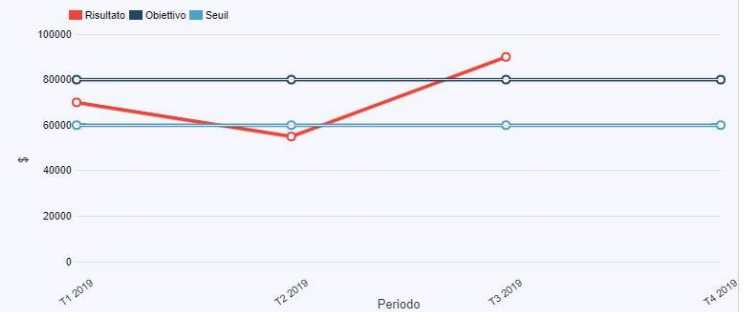

MANAGEMENT 2019