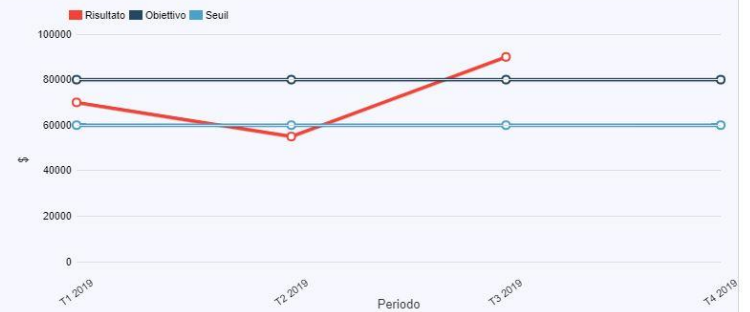

Non Conformità

Suggerisci un'azione

Richiesta di Audit

MANAGEMENT 2018

Capture rectangulaire

MANAGEMENT 2019