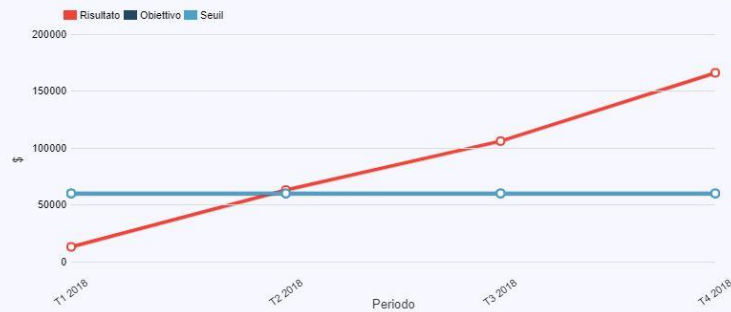

Alessio QUARTAROLI
as Amministratore
🇬🇧 🇮🇹 🇮🇹

[Modifica il mio profilo](#)

MILANO

Gruppo

- DEMO Clienti
- Sede ITALIA
- DEMO Clienti multisito
- FIRENZE
- TORINO
- DEMO Commerciale
- **MILANO**
- NAPOLI
- ROMA

MANAGEMENT 2018