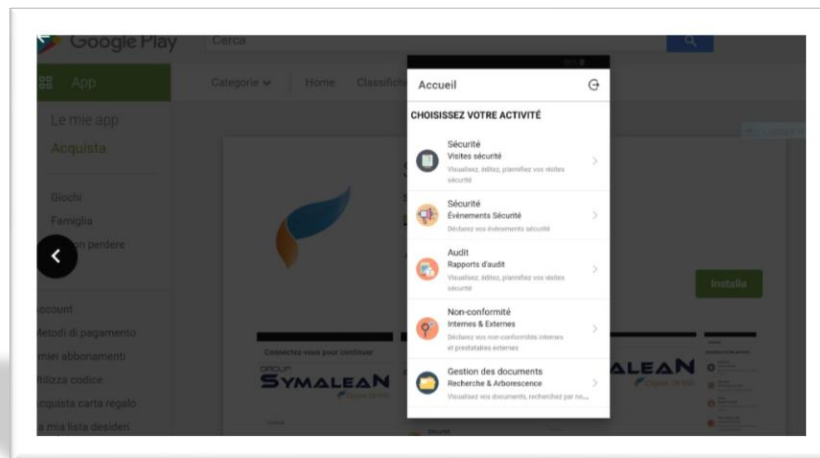

# 5. INTERCONNESSIONE SISTEMI INFORMATICI

APPLICATION PROGRAMMING INTERFACE

Alessio QUARTAROLI  
as Amministratore  
🇬🇧 🇮🇹 🇮🇹

[Modifica il mio profilo](#)

MILANO

Gruppo

- DEMO Clienti
- Sede ITALIA
- DEMO Clienti multisito
- FIRENZE
- TORINO
- DEMO Commerciale
- MILANO**
- NAPOLI
- ROMA

MANAGEMENT 2018

Capture rectangulaire

MANAGEMENT 2019

# 6. APPLICAZIONE MOBILE