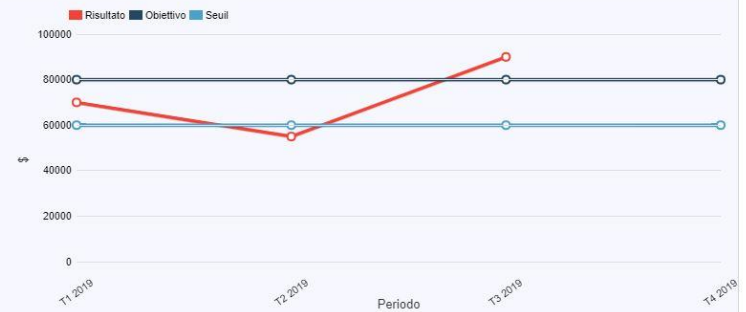

# 5. INTERCONNESSIONE SISTEMI INFORMATICI

APPLICATION PROGRAMMING INTERFACE

Alessio QUARTAROLI  
as Amministratore  
🇬🇧 🇮🇹 🇮🇹

[Modifica il mio profilo](#)

MILANO

Gruppo

- DEMO Clienti
- Sede ITALIA
- DEMO Clienti multisito
- FIRENZE
- TORINO
- DEMO Commerciale
- MILANO**
- NAPOLI
- ROMA

MANAGEMENT 2018

Capture rectangulaire

MANAGEMENT 2019