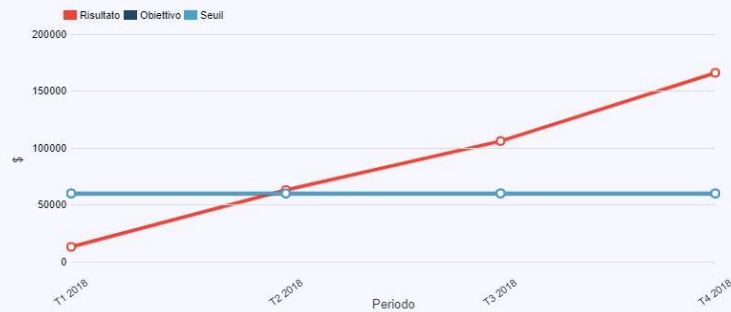

# 5. INTERCONNESSIONE SISTEMI INFORMATICI

APPLICATION PROGRAMMING INTERFACE

Alessio QUARTAROLI  
as Amministratore  
🇬🇧 🇮🇹 🇮🇹

[Modifica il mio profilo](#)

MILANO

Gruppo

- DEMO Clienti
- Sede ITALIA
- DEMO Clienti multisito
- FIRENZE
- TORINO
- DEMO Commerciale
- MILANO**
- NAPOLI
- ROMA

MANAGEMENT 2018

Capture rectangulaire

MANAGEMENT 2019